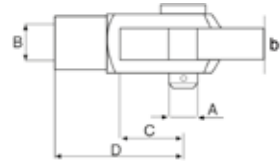

GAFFELS

Gaffels

Gedraaide uitvoering

A	B	C	b	D	Artikelnummer
1/2"	M14x1,5	28 mm	14	56 mm	05871