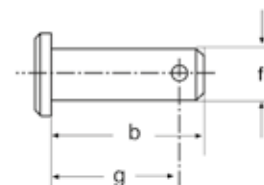

Gaffelpennen

f	b	g	Verpakking	Artikelnummer
14 mm	36 mm	31,5 mm	10	05881
14 mm	40 mm	34 mm	10	05883
14 mm	44 mm	41 mm	10	05879
1/2"	41 mm	37 mm	per stuk	00608