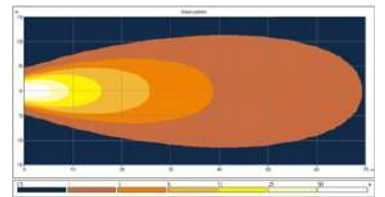

VIERKANT - 13.5W/2000LM - IT 0710A 04003

Lichtbron : 9 LEDs (1.5W) / 10-30V
Lichtbeeld : Geconcentreerd
Afmetingen : 107 x 107 x 40 mm / M8 bout
Kabel : 0,4 m met open eind
Materiaal : Gepoedercoat aluminium, polycarbonaat lens