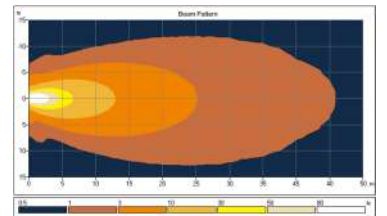

ROND - 18W/1440LM - IT 0710A 01011

Lichtbron : 6 LEDs (3W) / 10-30V
Lichtbeeld : Geconcentreerd
Afmetingen : Ø 125 x 60 mm / M8 bout
Kabel : 0,5 m met open eind
Materiaal : Gepoedercoat aluminium, polycarbonaat lens