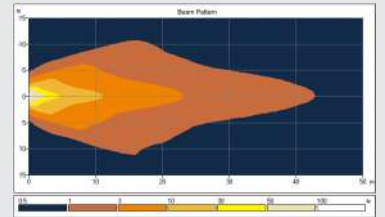

VIERKANT - 20W/1600LM - IT 0710A 04002

Lichtbron : 10 LEDs (2W) / 10-30V
Lichtbeeld : Gecombineerd
Afmetingen : 88 x 88 x 70 mm / M8 bout
Kabel : 0,4 m superseal + contradeel 0,1 m open eind
Materiaal : Gepoedercoat aluminium, acrylaat lens