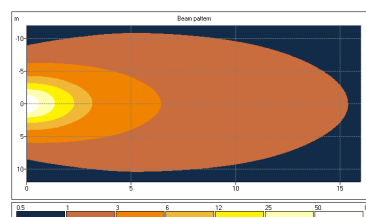

MINI - 20W/1600LM - IT 0710A 03011

Lichtbron : 1 COB LED (20W) / 10-30V
Lichtbeeld : Geconcentreerd
Afmetingen : 75 x 75 x 90 mm / M8 bout
Kabel : 0,4 m superseal + contradeel 0,1 m open eind
Materiaal : Gepoedercoat aluminium, polycarbonaat lens