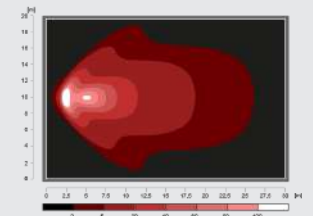

VIERKANT - 78W/8000LM - IT 0710A 06010

Lichtbron : 12 LEDs / 12-70V
Lichtbeeld : Gespreid
Afmetingen : 110 x 110 x 85,3 mm / M8 bout
Kabel : 2,5 m FLRY 2 x 1,5 mm²
Materiaal : Gepoedercoat aluminium, polycarbonaat lens