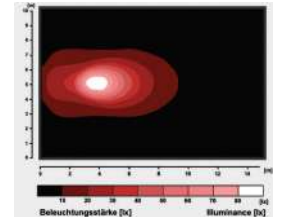

VIERKANT - 17W/2400LM - IT 0710A 06003

Lichtbron : 9 LEDs / 12-24V
Lichtbeeld : Gespreid
Afmetingen : 101 x 101 x 77,5 mm / M8 bout
Kabel : 2,5 m FLRY 2x1,5 mm²
Materiaal : Polypropyleen, polycarbonaat lens