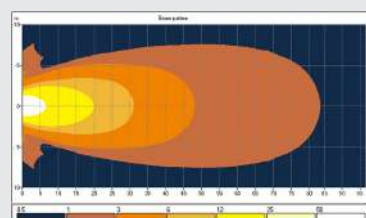

MINI - 18W/1440LM - IT 0710A 03022

Lichtbron : 6 LEDs (3W) / 10-30V
Lichtbeeld : Geconcentreerd
Afmetingen : 155 x 45 x 55 mm / M8 bout
Kabel : 5,0 m met open eind
Materiaal : Gepoedercoat aluminium, polycarbonaat lens