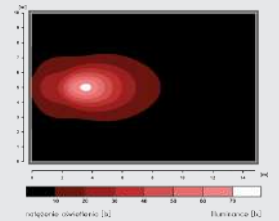

VIERKANT - 14W/1980LM - IT 0710A 06001

Lichtbron : 9 LEDs / 10-30V
Lichtbeeld : Gespreid
Afmetingen : 101 x 101 x 77,5 mm / M8 bout
Kabel : 2,5 m YLYS 2 x 0,75 mm²
Materiaal : Polypropyleen, polycarbonaat lens