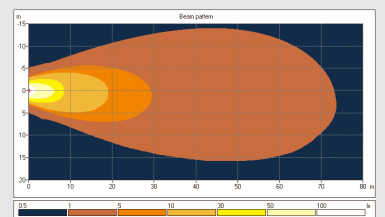

VIERKANT - 27W/2160LM - IT 0710A 01003

Lichtbron : 9 LEDs (3W) / 10-30V
Lichtbeeld : Geconcentreerd
Afmetingen : 110 x 110 x 65 mm / M8 bout
Kabel : 5,0 m met open eind
Materiaal : Gepoedercoat aluminium, polycarbonaat lens