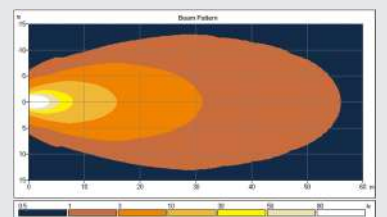

ROND - 42W/3360LM - IT 0710A 01013

Lichtbron : 14 LEDs (3W) / 10-30V
Lichtbeeld : Geconcentreerd
Afmetingen : Ø 130 x 70 mm / M8 bout
Kabel : 5,0 m met open eind
Materiaal : Gepoedercoat aluminium, polycarbonaat lens