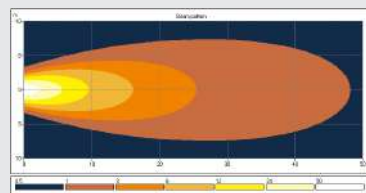

LED werklampen

MINI - 6W/600LM - IT 0710A 03012

Lichtbron : 4 LEDs (1,5W) / 10-30V
Lichtbeeld : Geconcentreerd
Afmetingen : 74 x 74 x 30 mm / M8 bout
Kabel : 5,0 m met open eind
Materiaal : Gepoedercoat aluminium, polycarbonaat lens