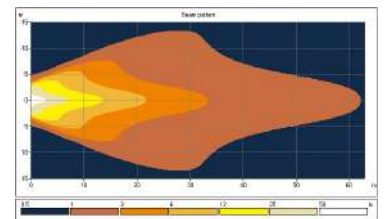

RECHT - 18W/1440LM - IT 0710A 01021

Lichtbron : 6 LEDs (3W) / 10-30V
Lichtbeeld : Geconcentreerd
Afmetingen : 50 x 90 x 55 mm / M8 bout
Kabel : 5,0 m met open eind
Materiaal : Gepoedercoat aluminium, acrylaat lens