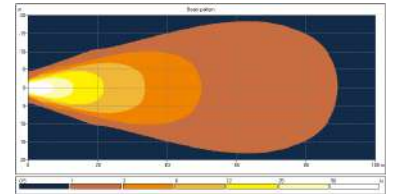

RECHT - 30W/2400LM - IT 0710A 06008

Lichtbron : 6 LEDs (5W) / 10-30V
Lichtbeeld : Geconcentreerd
Afmetingen : 120 x 100 x 73 mm / M8 bout
Kabel : 5,0 m met open eind
Materiaal : Gepoedercoat aluminium, polycarbonaat lens