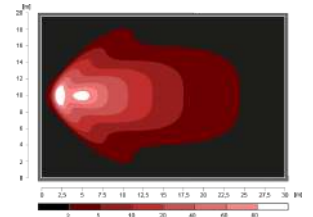

VIERKANT - 38W/4000LM - IT 0710A 01008

Lichtbron : 9 LEDs / 12-70V
Lichtbeeld : Gespreid
Afmetingen : 110 x 110 x 46 mm / M8 bout
Kabel : 0,25 m FLRY 2 x 1,5 mm²
Materiaal : Gepoedercoat aluminium, polycarbonaat lens