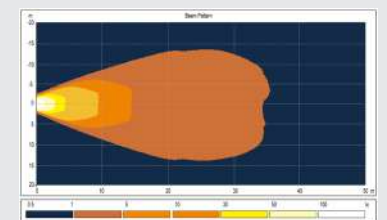

RECHT - 24W/1920LM - IT 0710A 02012

Lichtbron : 8 LEDs (3W) / 10-30V
Lichtbeeld : Geconcentreerd
Afmetingen : 130 x 78 x 53 mm / M8 bout
Kabel : 5,0 m met open eind
Materiaal : Gepoedercoat aluminium, polycarbonaat lens