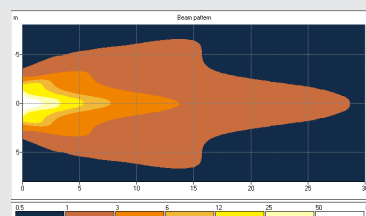

VIERKANT - 5W/500LM - IT 0710A 04012

Lichtbron : 5 LEDs (1W) / 10-30V
Lichtbeeld : Geconcentreerd
Afmetingen : 88 x 88 x 45 mm / M8 bout
Kabel : 5,0 m met open eind
Materiaal : Gepoedercoat aluminium, polycarbonaat lens