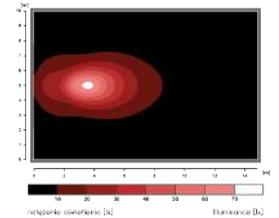

VIERKANT - 14W/1980LM - IT 0710A 06002

Lichtbron : 9 LEDs / 10-30V
Lichtbeeld : Gespreid
Afmetingen : 101 x 101 x 77,5 mm / M8 bout
Kabel : 2,5 m YLYS, 3 x 0,75 mm²
Materiaal : Gepoedercoat aluminium, polycarbonaat lens