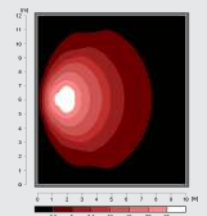

VIERKANT - 20W/1600LM - IT 0710A 04002

Lichtbron : 10 LEDs (2W) / 10-30V
Lichtbeeld : Gecombineerd
Afmetingen : 88 x 88 x 70 mm / M8 bout
Kabel : 0,4 m superseal + contradeel 0,1 m open eind
Materiaal : Gepoedercoat aluminium, acrylaat lens

VIERKANT - 14W/1980LM - IT 0710A 06002

Lichtbron : 9 LEDs / 10-30V
Lichtbeeld : Gespreid
Afmetingen : 101 x 101 x 77,5 mm / M8 bout
Kabel : 2,5 m YLYS, 3 x 0,75 mm²
Materiaal : Gepoedercoat aluminium, polycarbonaat lens

VIERKANT - 14W/1980LM - IT 0710A 06001

Lichtbron : 9 LEDs / 10-30V
Lichtbeeld : Gespreid
Afmetingen : 101 x 101 x 77,5 mm / M8 bout
Kabel : 2,5 m YLYS 2 x 0,75 mm²
Materiaal : Polypropyleen, polycarbonaat lens

VIERKANT - 13.5W/2000LM - IT 0710A 04003

Lichtbron : 9 LEDs (1.5W) / 10-30V
Lichtbeeld : Geconcentreerd
Afmetingen : 107 x 107 x 40 mm / M8 bout
Kabel : 0,4 m met open eind
Materiaal : Gepoedercoat aluminium, polycarbonaat lens

VIERKANT - 18W/2000LM - IT 0710A 10003

Lichtbron : 25 LED's / 12-24V
Lichtbeeld : Geconcentreerd
Afmetingen : 101 x 101 x 77,5 mm / M8 bout
Kabel : 0,25 m YLY-S 2x0,75 mm²
Materiaal : Polypropyleen, polycarbonaat lens

VIERKANT - 25W/2000LM - IT 0710A 06007

Lichtbron : 1 COB LEDs (25W) / 10-30V
Lichtbeeld : Geconcentreerd
Afmetingen : 105 x 95 x 84 mm / M8 bout
Kabel : 5,0 m met open eind
Materiaal : Gepoedercoat aluminium, polycarbonaat lens

VIERKANT - 27W/2160LM - IT 0710A 01003

Lichtbron : 9 LEDs (3W) / 10-30V
Lichtbeeld : Geconcentreerd
Afmetingen : 110 x 110 x 65 mm / M8 bout
Kabel : 5,0 m met open eind
Materiaal : Gepoedercoat aluminium, polycarbonaat lens