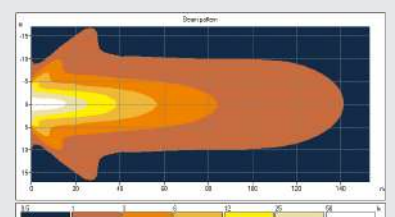

RECHT - 45W/3600LM - IT 0710A 01023

Lichtbron : 9 LEDs (3W) / 10-30V
Lichtbeeld : Geconcentreerd
Afmetingen : 160 x 100 x 70 mm / M8 bout
Kabel : 5,0 m met open eind
Materiaal : Gepoedercoat aluminium, acrylaat lens