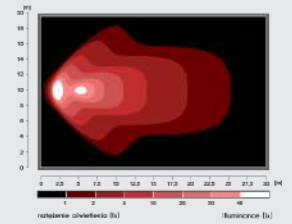

ROND - 36W/4000LM - IT 0710A 01014

Lichtbron : 9 LEDs / 12-70V
Lichtbeeld : Gespreid
Afmetingen : Ø 108 x 46 mm / M8 bout
Kabel : 2,5 m FLRY 2x1,5 mm²
Materiaal : Gepoedercoat aluminium, polycarbonaat lens