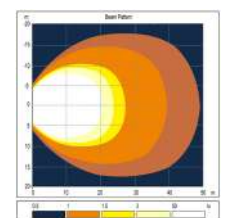

ROND - 36W/4000LM - IT 0710A 01014

Lichtbron : 9 LEDs / 12-70V
Lichtbeeld : Gespreid
Afmetingen : Ø 108 x 46 mm / M8 bout
Kabel : 2,5 m FLRY 2x1,5 mm²
Materiaal : Gepoedercoat aluminium, polycarbonaat lens

RECHT - 30W/2400LM - IT 0710A 06008

Lichtbron : 6 LEDs (5W) / 10-30V
Lichtbeeld : Geconcentreerd
Afmetingen : 120 x 100 x 73 mm / M8 bout
Kabel : 5,0 m met open eind
Materiaal : Gepoedercoat aluminium, polycarbonaat lens

RECHT - 40W/3200LM - IT 0710A 01022

Lichtbron : 8 LEDs (5W) / 10-30V
Lichtbeeld : Geconcentreerd
Afmetingen : 160 x 100 x 70 mm / M8 bout
Kabel : 0,4 m superseal + contradeel 0,1 m open eind
Materiaal : Gepoedercoat aluminium, polycarbonaat lens

RECHT - 18W/1440LM - IT 0710A 01021

Lichtbron : 6 LEDs (3W) / 10-30V
Lichtbeeld : Geconcentreerd
Afmetingen : 50 x 90 x 55 mm / M8 bout
Kabel : 5,0 m met open eind
Materiaal : Gepoedercoat aluminium, acrylaat lens

RECHT - 24W/1920LM - IT 0710A 02012

Lichtbron : 8 LEDs (3W) / 10-30V
Lichtbeeld : Geconcentreerd
Afmetingen : 130 x 78 x 53 mm / M8 bout
Kabel : 5,0 m met open eind
Materiaal : Gepoedercoat aluminium, polycarbonaat lens

RECHT - 35W/3600LM - IT 0710A 06009

Lichtbron : 1 COB LED (35W) / 10-30V
Lichtbeeld : Geconcentreerd
Afmetingen : 120 x 100 x 73 mm / M8 bout
Kabel : 5,0 m met open eind
Materiaal : Gepoedercoat aluminium, polycarbonaat lens

RECHT - 45W/3600LM - IT 0710A 01023

Lichtbron : 9 LEDs (3W) / 10-30V
Lichtbeeld : Geconcentreerd
Afmetingen : 160 x 100 x 70 mm / M8 bout
Kabel : 5,0 m met open eind
Materiaal : Gepoedercoat aluminium, acrylaat lens