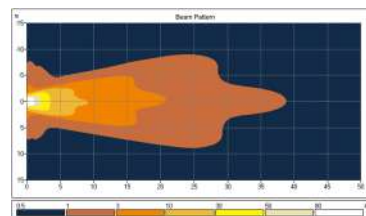

VIERKANT - 15W/1200LM - IT 0710A 01001

Lichtbron : 5 LEDs (3W) / 10-30V
Lichtbeeld : Geconcentreerd
Afmetingen : 110 x 110 x 25 mm / M8 bout
Kabel : 0,4 m superseal + contradeel 0,1 m open eind
Materiaal : Gepoedercoat aluminium, polycarbonaat lens