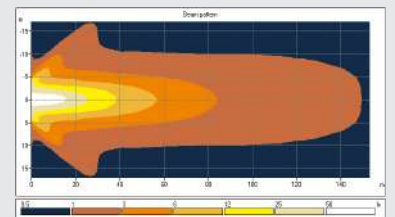

RECHT - 40W/3200LM - IT 0710A 01022

Lichtbron : 8 LEDs (5W) / 10-30V
Lichtbeeld : Geconcentreerd
Afmetingen : 160 x 100 x 70 mm / M8 bout
Kabel : 0,4 m superseal + contradeel 0,1 m open eind
Materiaal : Gepoedercoat aluminium, polycarbonaat lens