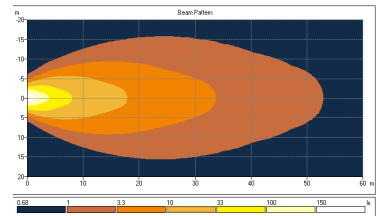

VIERKANT - 25W/2000LM - IT 0710A 06007

Lichtbron : 1 COB LEDs (25W) / 10-30V
Lichtbeeld : Geconcentreerd
Afmetingen : 105 x 95 x 84 mm / M8 bout
Kabel : 5,0 m met open eind
Materiaal : Gepoedercoat aluminium, polycarbonaat lens