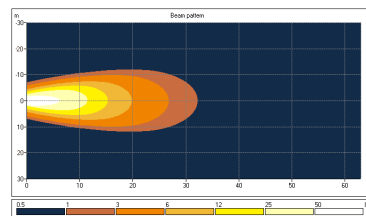

MINI - 10W/800LM - IT 0710A 03001

Lichtbron : 1 COB LED (10W) / 10-30V /
Lichtbeeld : Geconcentreerd
Afmetingen : 55 x 55 x 60 mm / M8 bout
Kabel : 0,4 m superseal + contradeel 0,1 m open eind
Materiaal : Gepoedercoat aluminium, polycarbonaat lens