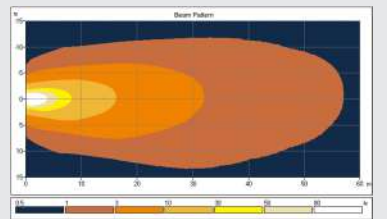

VIERKANT - 48W/3840LM - IT 0710A 01004

Lichtbron : 16 LEDs (3W) / 10-30V
Lichtbeeld : Geconcentreerd
Afmetingen : 130 x 130 x 65 mm / M8 bout
Kabel : 5,0 m met open eind
Materiaal : Gepoedercoat aluminium, polycarbonaat lens