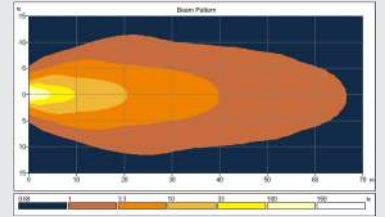

VIERKANT - 27W/2160LM - IT 0710A 06006

Lichtbron : 9 LEDs (3W) / 10-30V
Lichtbeeld : Geconcentreerd
Afmetingen : 110 x 98 x 90 mm / M8 bout
Kabel : 5,0 m met open eind
Materiaal : Gepoedercoat aluminium, polycarbonaat lens