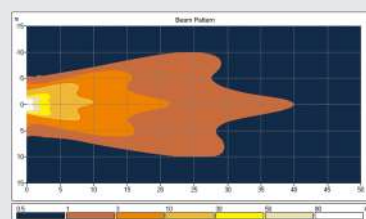

VIERKANT - 18W/1440LM - IT 0710A 01002

Lichtbron : 6 LEDs (3W) / 10-30V
Lichtbeeld : Geconcentreerd
Afmetingen : 110 x 110 x 25 mm / M8 bout
Kabel : 5,0 m met open eind
Materiaal : Gepoedercoat aluminium, polycarbonaat lens